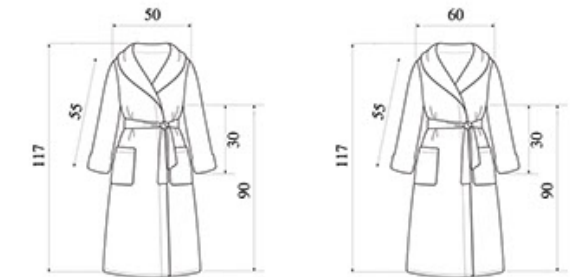

Havlu:45x90 Banyo havlusu:90x160

**KOYU GRİ**

Ürün Kodu: HV8001-%100 Pamuk

El dokuma havlu

Havlu:45x90 Banyo havlusu:90x160

BORNOZLAR

▪ HÜRREM ▪  
TAŞ BASKI BORNOZ

Ürün Kodu: BR7000  
%50 Pamuk +%50 Keten,  
Kara Tezgah Dokuma Kumaş,  
Ahşap kalıplar ile Üzerine  
Baskı Çalışması Yapılmıştır.