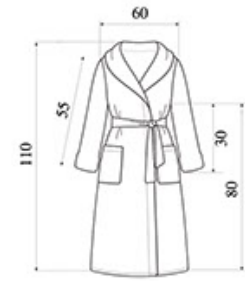

31

■ SAHRA ■  
PEŞTEMAL BORNOZ

**KÜF MAVİSİ**

Ürün Kodu: BR7001  
%100 Pamuk  
Kara Tezgah Dokuma  
Kumaş

**KÜL GRİSİ**

Ürün Kodu: BR7002  
%100 Pamuk  
Kara Tezgah Dokuma  
Kumaş

32

S-M